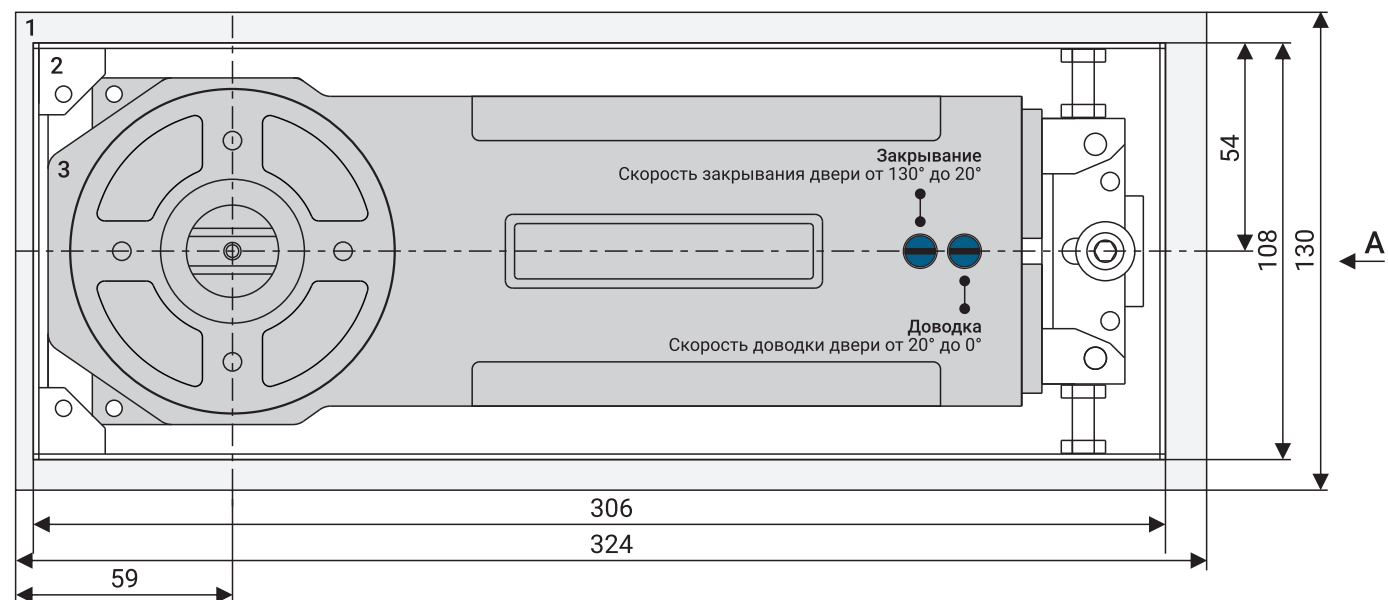

FS-840 и FS-840 HO