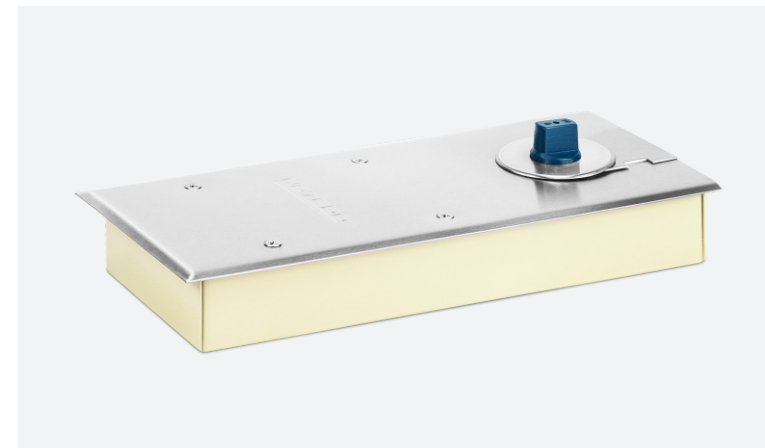

# Напольные дверные доводчики NOTEDO

**NOTEDO**  
DOOR CLOSER

Напольный дверной доводчик NOTEDO FS-600  
 Напольный дверной доводчик NOTEDO FS-600 HO\*  
 Доводчик дверной механо-гидравлический, скрытый нижнего расположения (напольный) для левых и правых распашных и маятниковых дверей с упором (в комплект поставки не входит), двухскоростной.

Напольный дверной доводчик NOTEDO FS-650  
 Напольный дверной доводчик NOTEDO FS-650 HO\*  
 Доводчик дверной механо-гидравлический, скрытый нижнего расположения (напольный) для левых и правых распашных и маятниковых дверей с упором (в комплект поставки не входит), двухскоростной.