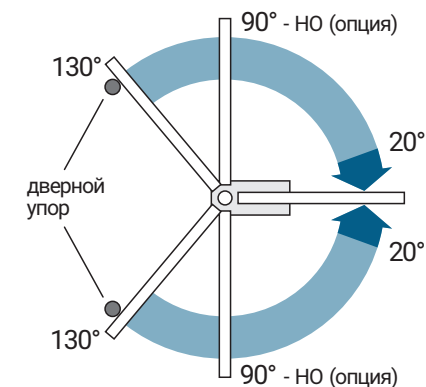

FS-840, FS 840 HO

опция 90°**

Hold Open (HO)
Фиксация двери в открытом положении

Закрывание
Скорость закрывания двери от 130° до 20°

Доводка
Скорость доводки двери от 20° до 0°

* Hold Open (HO) - опция: неотключаемая функция фиксации двери в открытом положении Hold Open (HO). Поставляется в двух модификациях - без функции HO и с функцией HO.