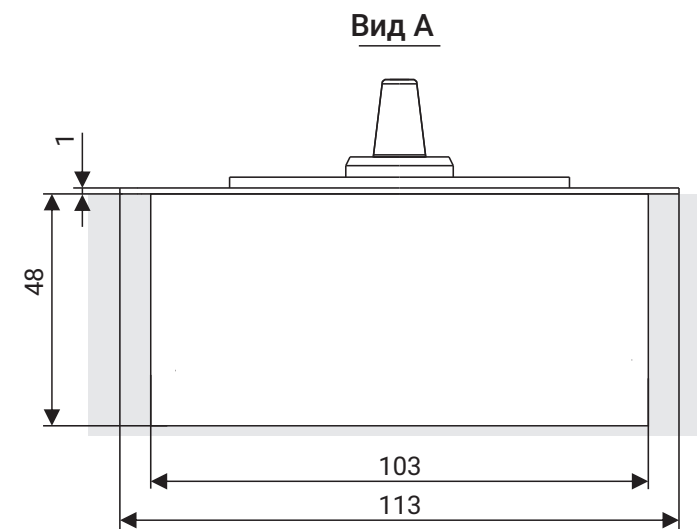

Габаритные размеры

Напольный дверной доводчик в сборе: 1 - декоративная крышка, 2 - цементная коробка, 3 - дверной доводчик

FS-600 и FS-600 HO