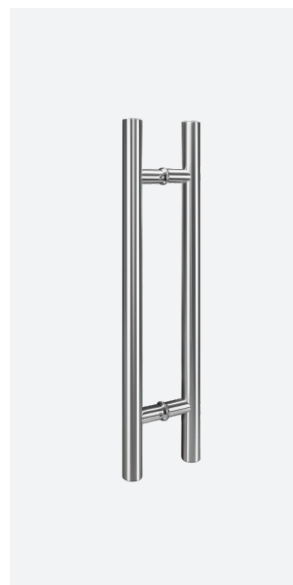

# Аксессуары для напольных доводчиков

**FS-F10 SSS**  
Фитинг нижний

**FS-F20 SSS**  
Верхний фитинг

**FS-F30 SSS**  
Фитинг фрамуги верхний

**FS-F40 SSS**  
Фитинг угловой верхний

**FS-P10**  
Комплект рычаг+петля

**FS-L10 SSS**  
Замок угловой

**FS-H600 SSS**  
Дверная ручка

**FS-H800 SSS**  
Дверная ручка

**FS-H1200 SSS**  
Дверная ручка