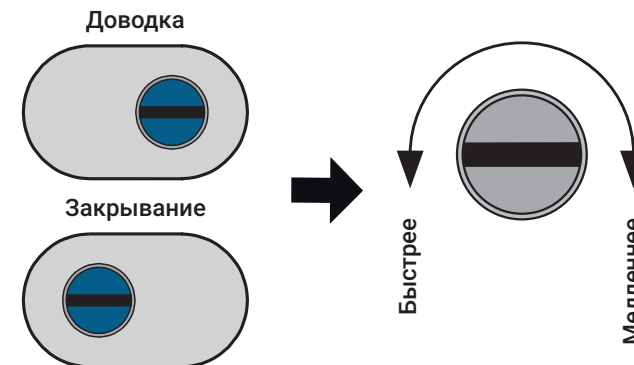

Скорости закрывания и доводки двери