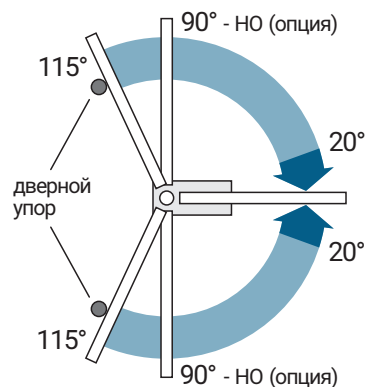

Схема работы напольного доводчика

FS-600, FS-600 HO

опция 90°**

Hold Open (HO)
Фиксация двери в открытом положении

Закрывание
Скорость закрывания двери от 115° до 20°

Доводка
Скорость доводки двери от 20° до 0°