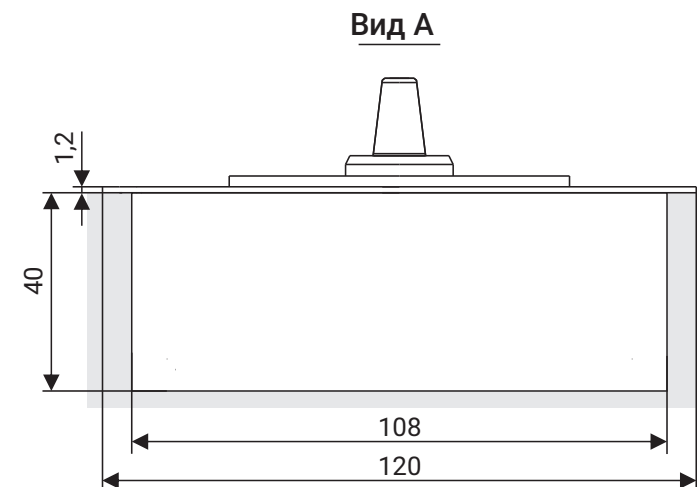

FS-650 и FS-650 HO