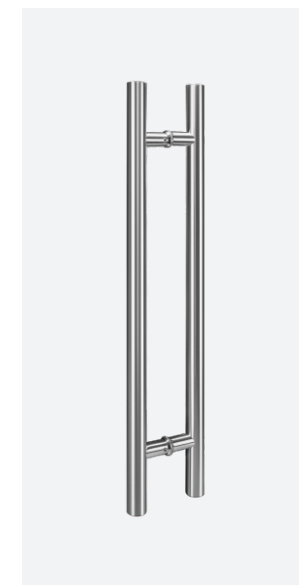

FS-F40 SSS
Фитинг угловой верхний

FS-H800 SSS
Дверная ручка