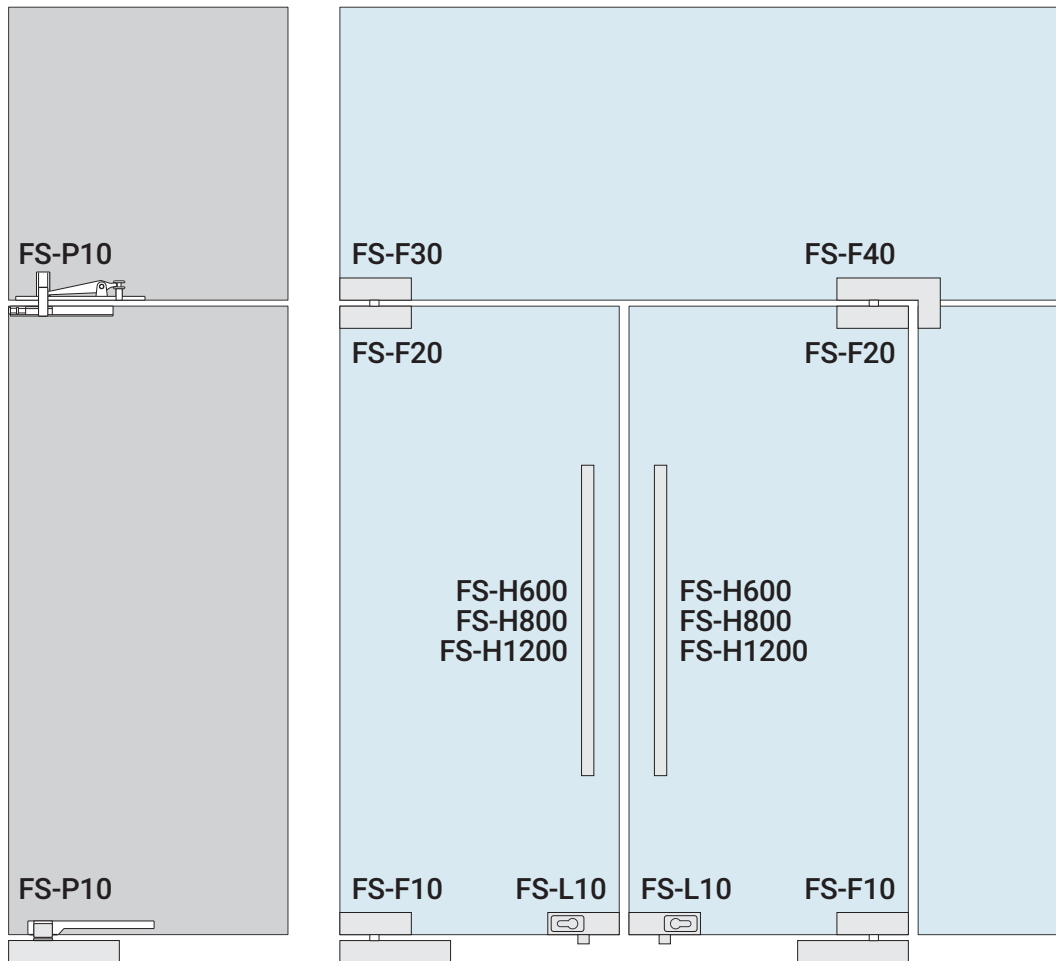

Аксессуары для напольных доводчиков

FS-F10 SSS
Фитинг нижний