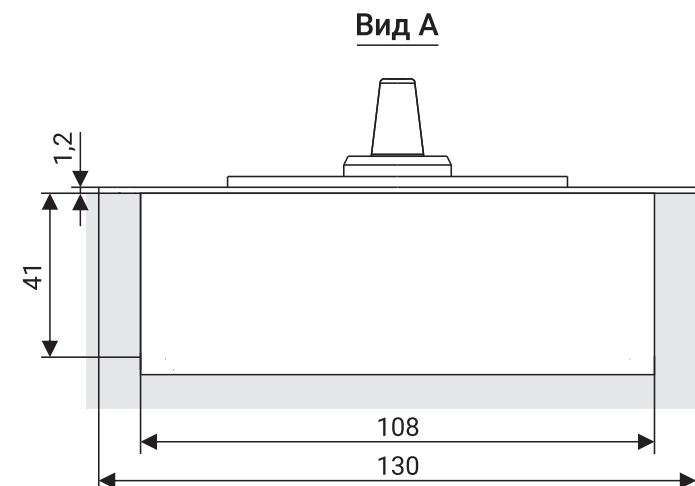

FS-840 и FS-840 HO