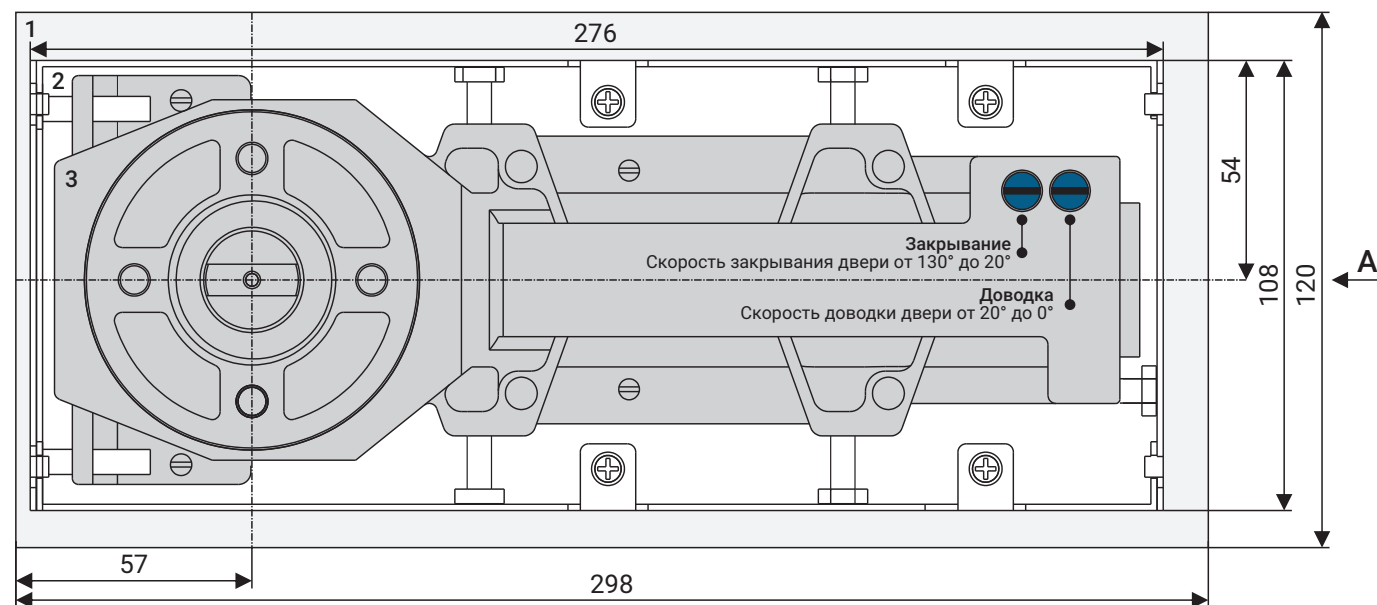

FS-650 и FS-650 HO