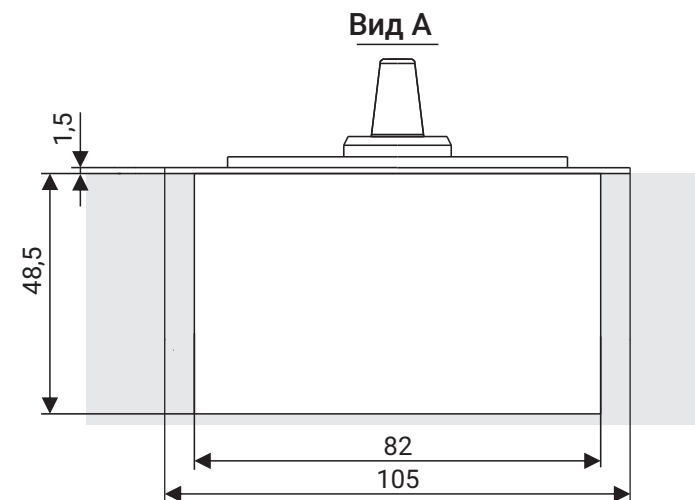

Габаритные размеры

Напольный дверной доводчик в сборе: 1 - декоративная крышка, 2 - цементная коробка, 3 - дверной доводчик

FS-750 PA и FS-750 PA+HO