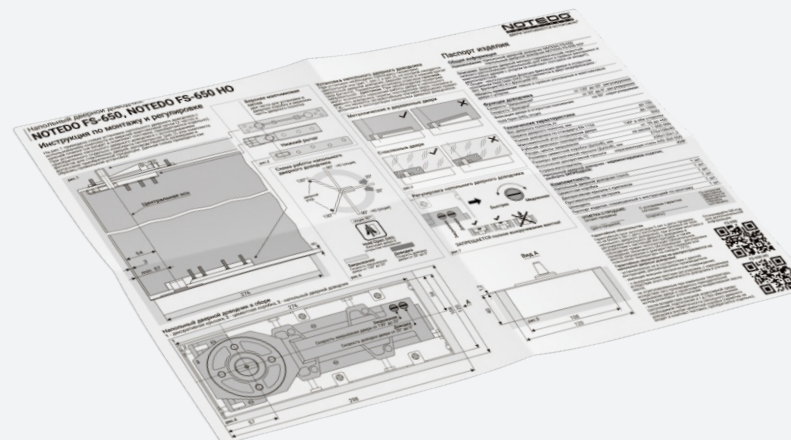

Декоративная крышка с установленной
противопыльной заглушкой

Паспорт изделия, совмещенный
с инструкцией по монтажу

Комплектность

Напольный дверной доводчик (тело, ключ)	1 шт.	Противопыльная заглушка	1 шт.
Цементная коробка	1 шт.	Шпиндель	1 шт.
Декоративная крышка с крепежом	1 шт.	Паспорт изделия, совмещенный с инструкцией по монтажу	1 шт.