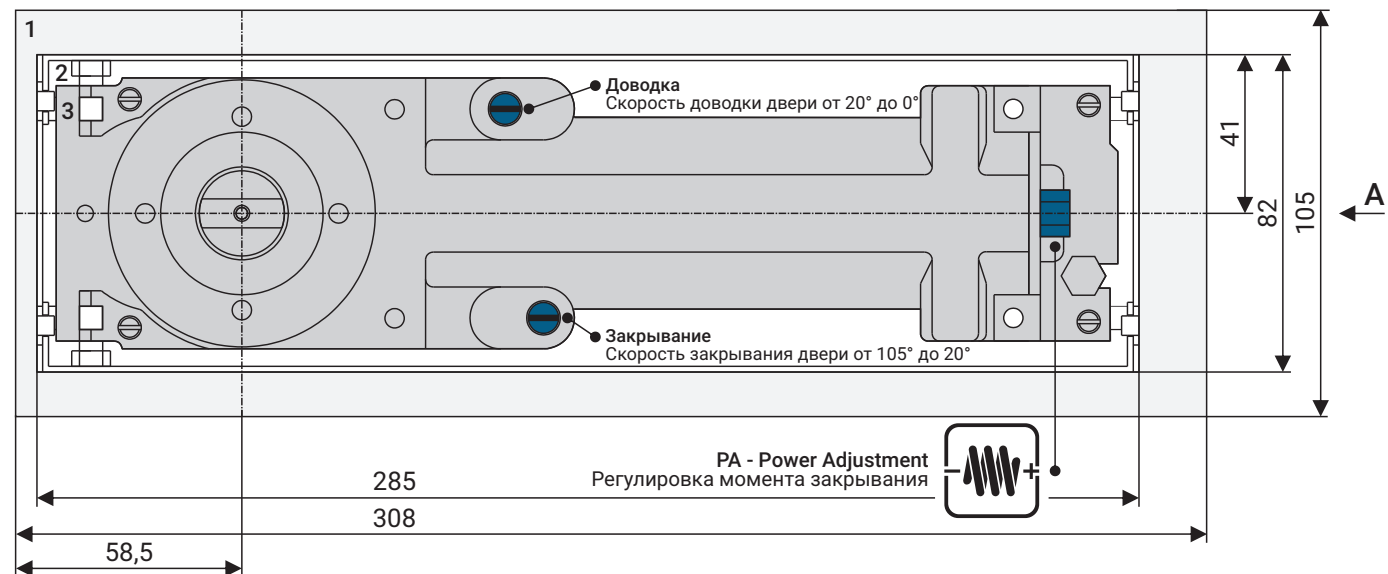

Габаритные размеры

Напольный дверной доводчик в сборе: 1 - декоративная крышка, 2 - цементная коробка, 3 - дверной доводчик

FS-750 PA и FS-750 PA+HO