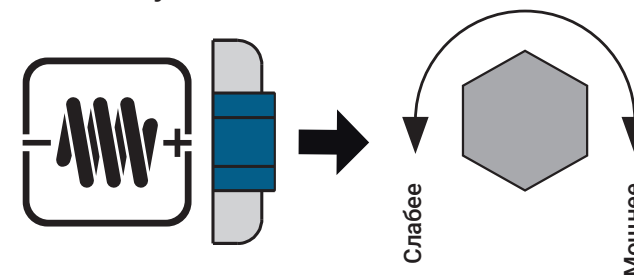

Регулирование момента закрывания Power Adjustment

ЗАПРЕЩАЕТСЯ полное выкручивание винтов!