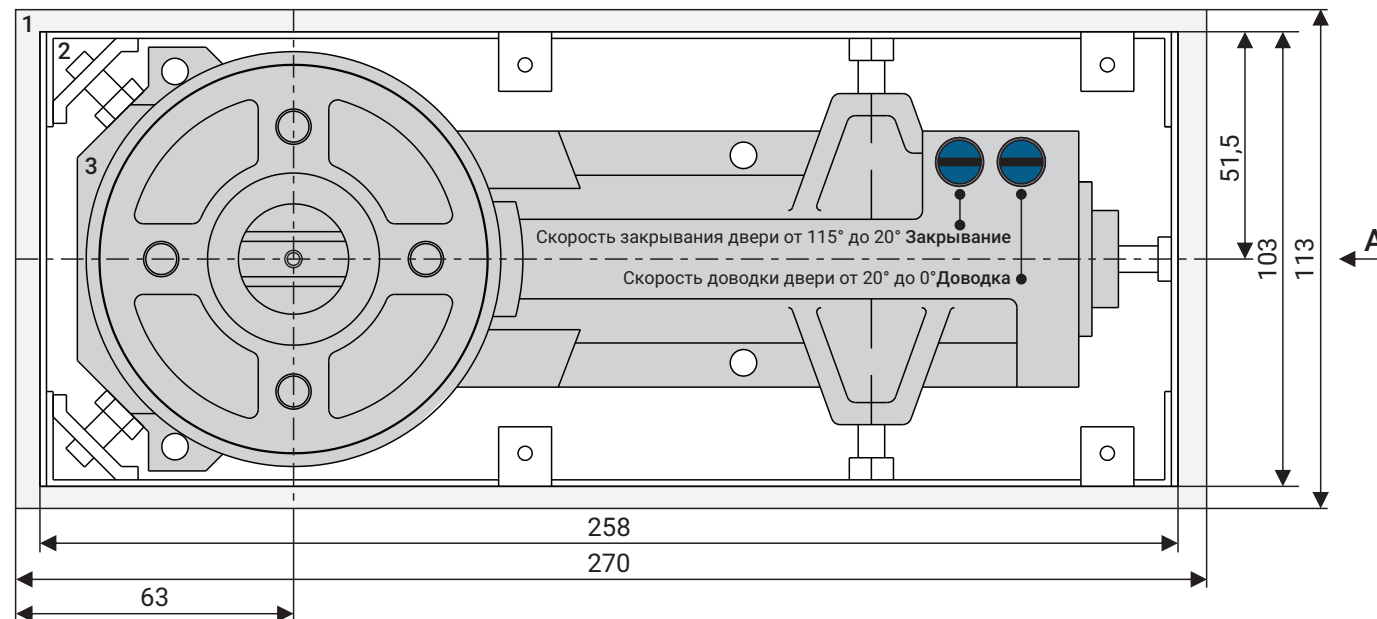

Габаритные размеры

Напольный дверной доводчик в сборе: 1 - декоративная крышка, 2 - цементная коробка, 3 - дверной доводчик

FS-600 и FS-600 HO