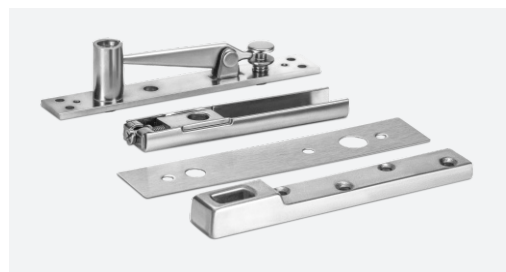

# Аксессуары для напольных доводчиков

**FS-F10 SSS**  
Фитинг нижний

**FS-F20 SSS**  
Верхний фитинг

**FS-F30 SSS**  
Фитинг фрамуги верхний

**FS-F40 SSS**  
Фитинг угловой верхний

**FS-P10**  
Комплект рычаг+петля

**FS-L10 SSS**  
Замок угловой

**FS-H600 SSS**  
Дверная ручка

**FS-H800 SSS**  
Дверная ручка

**FS-H1200 SSS**  
Дверная ручка