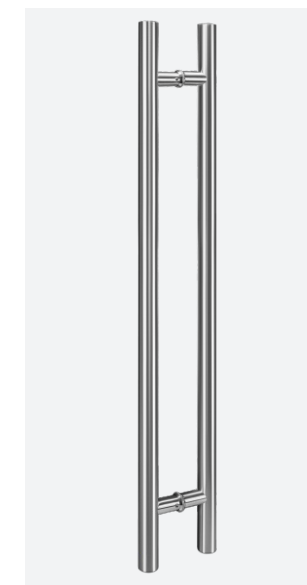

FS-F40 SSS
Фитинг угловой верхний

FS-H1200 SSS
Дверная ручка